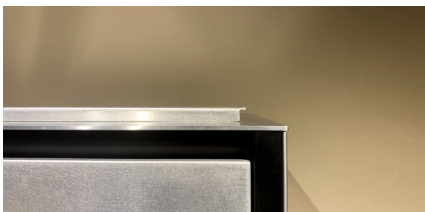

AUXILIUM, CUN, ONO

Abdeckung (hard cover) teppanyaki AUXILIUM CUN ONO

Art. 900144

Teppanyaki Abdeckung (hard cover) aus Edelstahl AISI 316
Oberfläche matt

Details

Oberfläche: **Edelstahl AISI 316**

Abmessungen

Breite:	580 mm
Höhe:	10 mm
Tiefe:	510 mm
Gewicht:	2.5 kg

✓ Indoor

✓ Outdoor

Scannen Sie den Qr-Code, um weitere Informationen zu verfügbaren Größen und Zubehör zu erhalten.

[LINK ZUM PRODUKT](#)

Materialien

Arbeitsfläche: **Edelstahl AISI 316**
Korpus: **Edelstahl AISI 316**

Dimensionen

Breite: **580 mm**
Höhe: **10 mm**
Tiefe: **510 mm**
Gewicht: **2.5 kg**