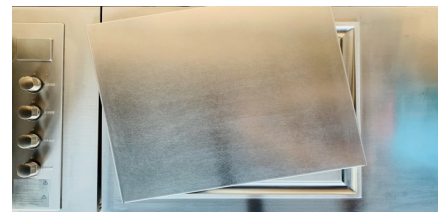

AUXILIUM, CUN, ONO

Abdeckung (hard cover) teppanyaki AUXILIUM CUN ONO

Art. 900144

Teppanyaki Abdeckung (hard cover) aus Edelstahl AISI 316
Oberfläche matt

Details

Oberfläche: **Edelstahl AISI 316**

Abmessungen

Breite:	580 mm
Höhe:	10 mm
Tiefe:	510 mm
Gewicht:	2.5 kg

✓ Indoor

✓ Outdoor

Scannen Sie den Qr-Code, um weitere Informationen zu verfügbaren Größen und Zubehör zu erhalten.

[LINK ZUM PRODUKT](#)

Materialien

Arbeitsfläche: **Edelstahl AISI 316**
Korpus: **Edelstahl AISI 316**

Dimensionen

Breite: **580 mm**
Höhe: **10 mm**
Tiefe: **510 mm**
Gewicht: **2.5 kg**