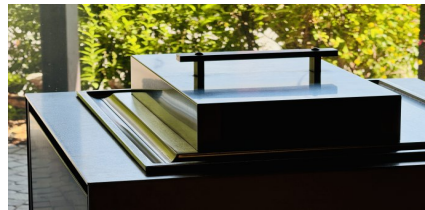

## rechteckige Garglocke

Art. 900318

Rechteckige Garglocke aus Edelstahl.

## Materialien

---

Korpus: **Edelstahl AISI 304**