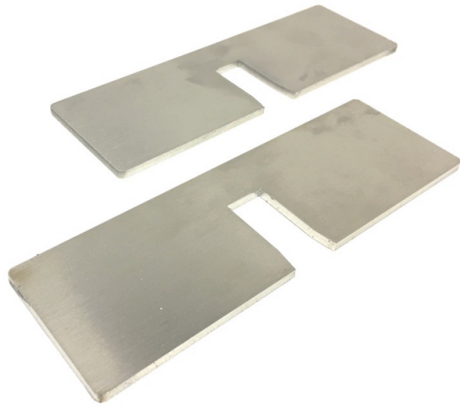

JOKODOMUS

900110

Storage cart medium
CUN

Indoor Outdoor

CUN connector - with these connectors you can connect 2 CUN modules edge to edge (2 pieces).

width 125 mm
depth 3 mm
height 40 mm
weight 0 kg

Joko GmbH srl • Staatsstraße Via Nazionale • I-39040 Salurn Salorno • Südtirol ITALIA