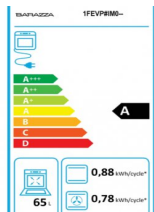

CUN

Four

Art. 679171

CUN chariot de cuisine en inox avec four avec 10 programmes. Le chariot a un système à droite et à gauche pour accrocher des accessoires ou un pont de liaison.

details

Surface:	acier inoxydable AISI 304
structure:	acier inoxydable AISI 304
la capacité de charge:	75 kg

tailles

largeur:	728 mm
hauteur:	950 mm
profondeur:	604 mm
pooids:	89 kg

✓ Indoor

✗ Outdoor

Scannez le code Qr pour obtenir plus d'informations. pour obtenir des informations sur les tailles et les accessoires disponibles.

largeur:	728 mm
hauteur:	950 mm
profondeur:	604 mm
pois:	89 kg
la capacité de charge:	75 kg

énergie

énergie:	électricité
voltage:	230 V
Courant:	2,2 KW
protection:	16 A
Prise:	Schuko type F
Longueur du câble:	1200
Type de cuisson:	four électrique