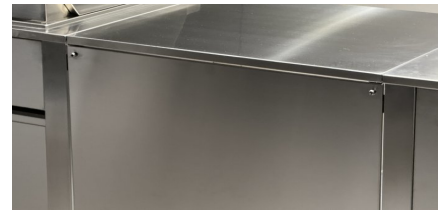

CUN

CUN panneau arrière 700

Art. 900137

panneau arrière 700mm sous pont de connexion

details

tailles

largeur:	700 mm
hauteur:	820 mm
profondeur:	8 mm
pois:	8 kg

✓ Indoor

dimensions

largeur: **700 mm**
hauteur: **820 mm**
profondeur: **8 mm**
poids: **8 kg**