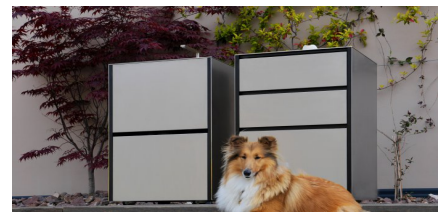

## Contenitore

Art. 765121

ONO contenitore modulo base - acciaio inox 316. Carrello da cucina in acciaio inox opaco della serie ONO con due cassetti. Il piano di lavoro in acciaio inox pieno di 4 mm è robusto e resistente. I cassetti sono senza maniglia e possono essere facilmente estratti per la pulizia. Interni completamente neri. Il modulo è su ruote nascoste (con freno e livellamento).

### dettagli

superficie:	<b>acciaio inox AISI 316</b>
struttura:	<b>acciaio inox AISI 316</b>
cassetti:	<b>555x470 h345</b>
Portata:	<b>80 kg</b>
numero cassetti:	<b>2</b>
Numero di porte 1:	<b>555x470 h345</b>
Numero di porte 2:	<b>555x470 h315</b>

### dimensioni

larghezza:	<b>658 mm</b>
altezza:	<b>970 mm</b>
profondità:	<b>658 mm</b>
Peso:	<b>89 kg</b>

✓ Indoor

✓ Outdoor

Scansionate il codice Qr per ottenere maggiori informazioni sui prodotti disponibili, sulle dimensioni e gli accessori disponibili.