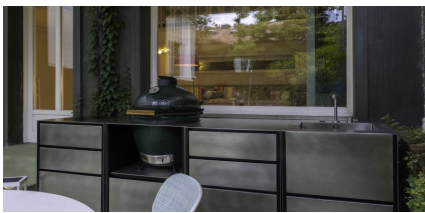

ONO

Induzione

Art. 765941

ONO induzione 4 zone - acciaio inox 316. Carrello da cucina in acciaio inox opaco della serie ONO con piano di cottura ad induzione 4 zone con due cassette piccoli e un cassetto grande. Il piano di lavoro in acciaio inox pieno di 4 mm è robusto e resistente. I cassette sono senza maniglia e possono essere facilmente estratti per la pulizia. Interni completamente neri. Il modulo è su ruote nascoste (con freno e livellamento). Il cavo di alimentazione si trova sotto il fondo del modulo. Induzione 4 zone • potenza totale regolabile da 2,8-3,5 fino a 6,75 kW • 1 zona 200mm diametro 1,85-2,1 kW • 2 zone 160mm 1,4 kW • 1 zona 160mm 1,4-1,85 kW

dettagli

superficie:	acciaio inox AISI 316
struttura:	acciaio inox AISI 316
cassetti :	555x470 h115
Portata:	80 kg
numero cassette:	3
Numero di porte 1:	555x470 h115
Numero di porte 2:	555x470 h120
Numero di porte 3:	555x470 h315

dimensioni

larghezza:	658 mm
altezza:	970 mm
profondità:	658 mm
Peso:	100 kg

✓ Indoor

✓ Outdoor

Scansionate il codice Qr per ottenere maggiori informazioni sui prodotti disponibili, sulle dimensioni e gli accessori disponibili.

dimensioni

larghezza:	658 mm
altezza:	970 mm
profondità:	658 mm
Peso:	100 kg
Portata:	80 kg

ruote

Ruote con freno:	4
------------------	----------

Energia

Energia:	elettricità
Voltaggio:	230 V
potenza:	6,75 KW
protezione:	16 A
spina:	Schuko type F
Lunghezza del cavo:	1200
Tipo di cottura:	induzione 4 zone elettrico